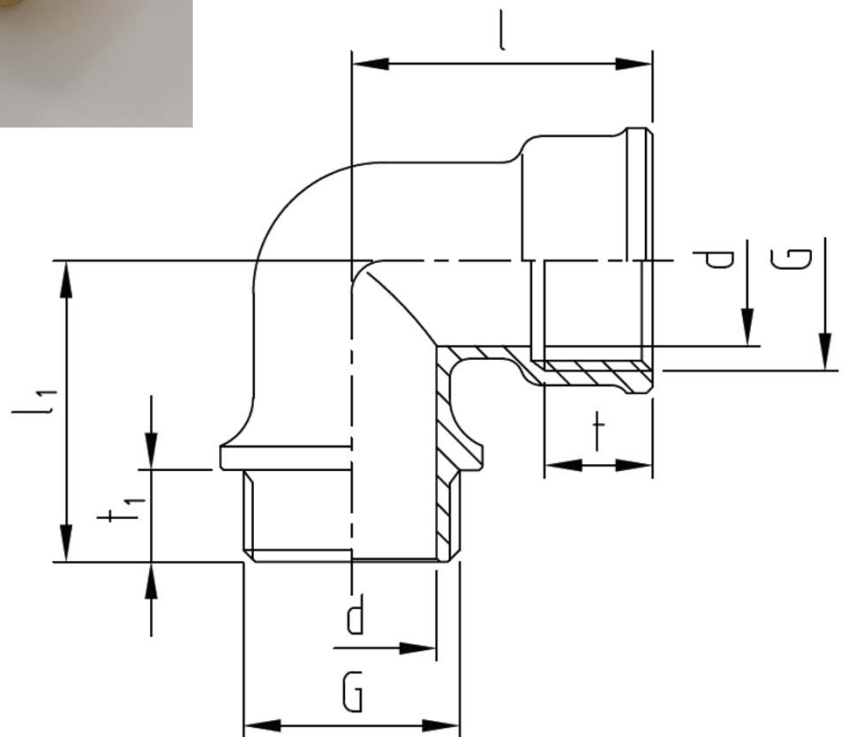

# Coude femelle-mâle G1 1/2"

### Article 38.696

Matériel	G	d [mm]	l [mm]	l1 [mm]	t [mm]
Laiton brut	1 1/2"	40	57	62	21

[www.hausammann.com](http://www.hausammann.com)  
«schnell und einfach bestellen – immer gut informiert»